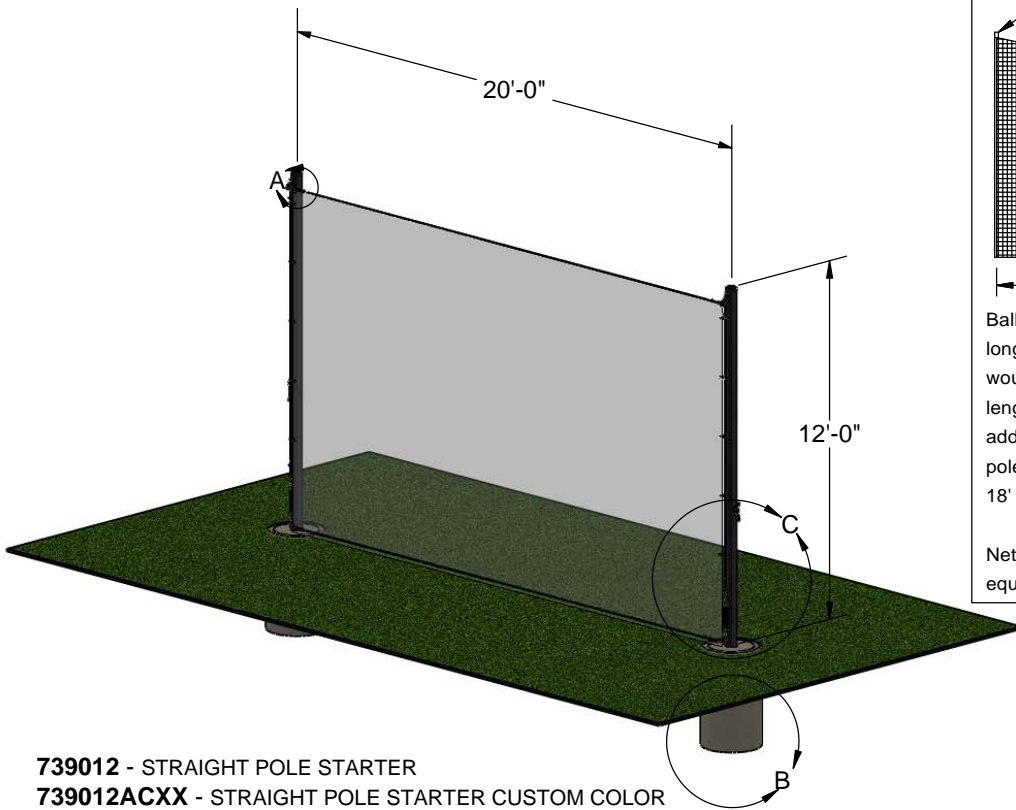

www.gillathletics.com
800-637-3090

739012 - 12' STRAIGHT POLE BALL STOP SPECIFICATION

- 739012** - STRAIGHT POLE STARTER
- 739012ACXX** - STRAIGHT POLE STARTER CUSTOM COLOR
- 739012A** - STRAIGHT POLE ADD-ON
- 739012ACXX** - STRAIGHT POLE ADD-ON CUSTOM COLOR