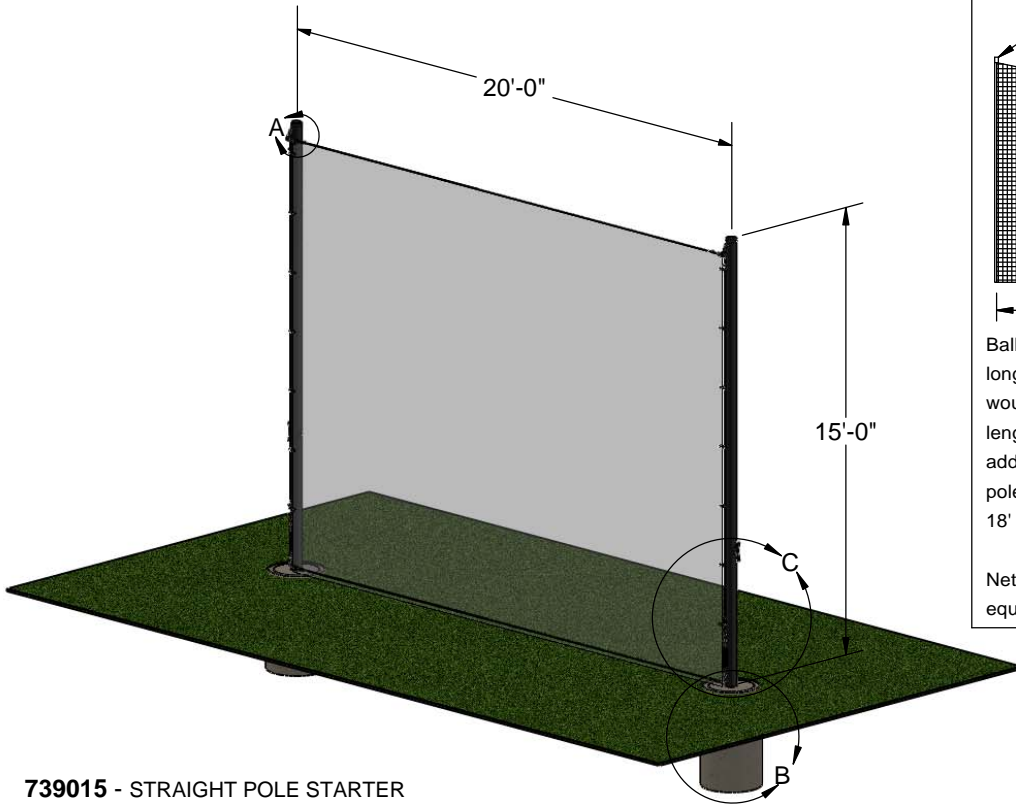

# 739015 - 15' STRAIGHT POLE BALL STOP SPECIFICATION

- 739015 - STRAIGHT POLE STARTER
- 739015ACXX - STRAIGHT POLE STARTER CUSTOM COLOR
- 739015A - STRAIGHT POLE ADD-ON
- 739015ACXX - STRAIGHT POLE ADD-ON CUSTOM COLOR