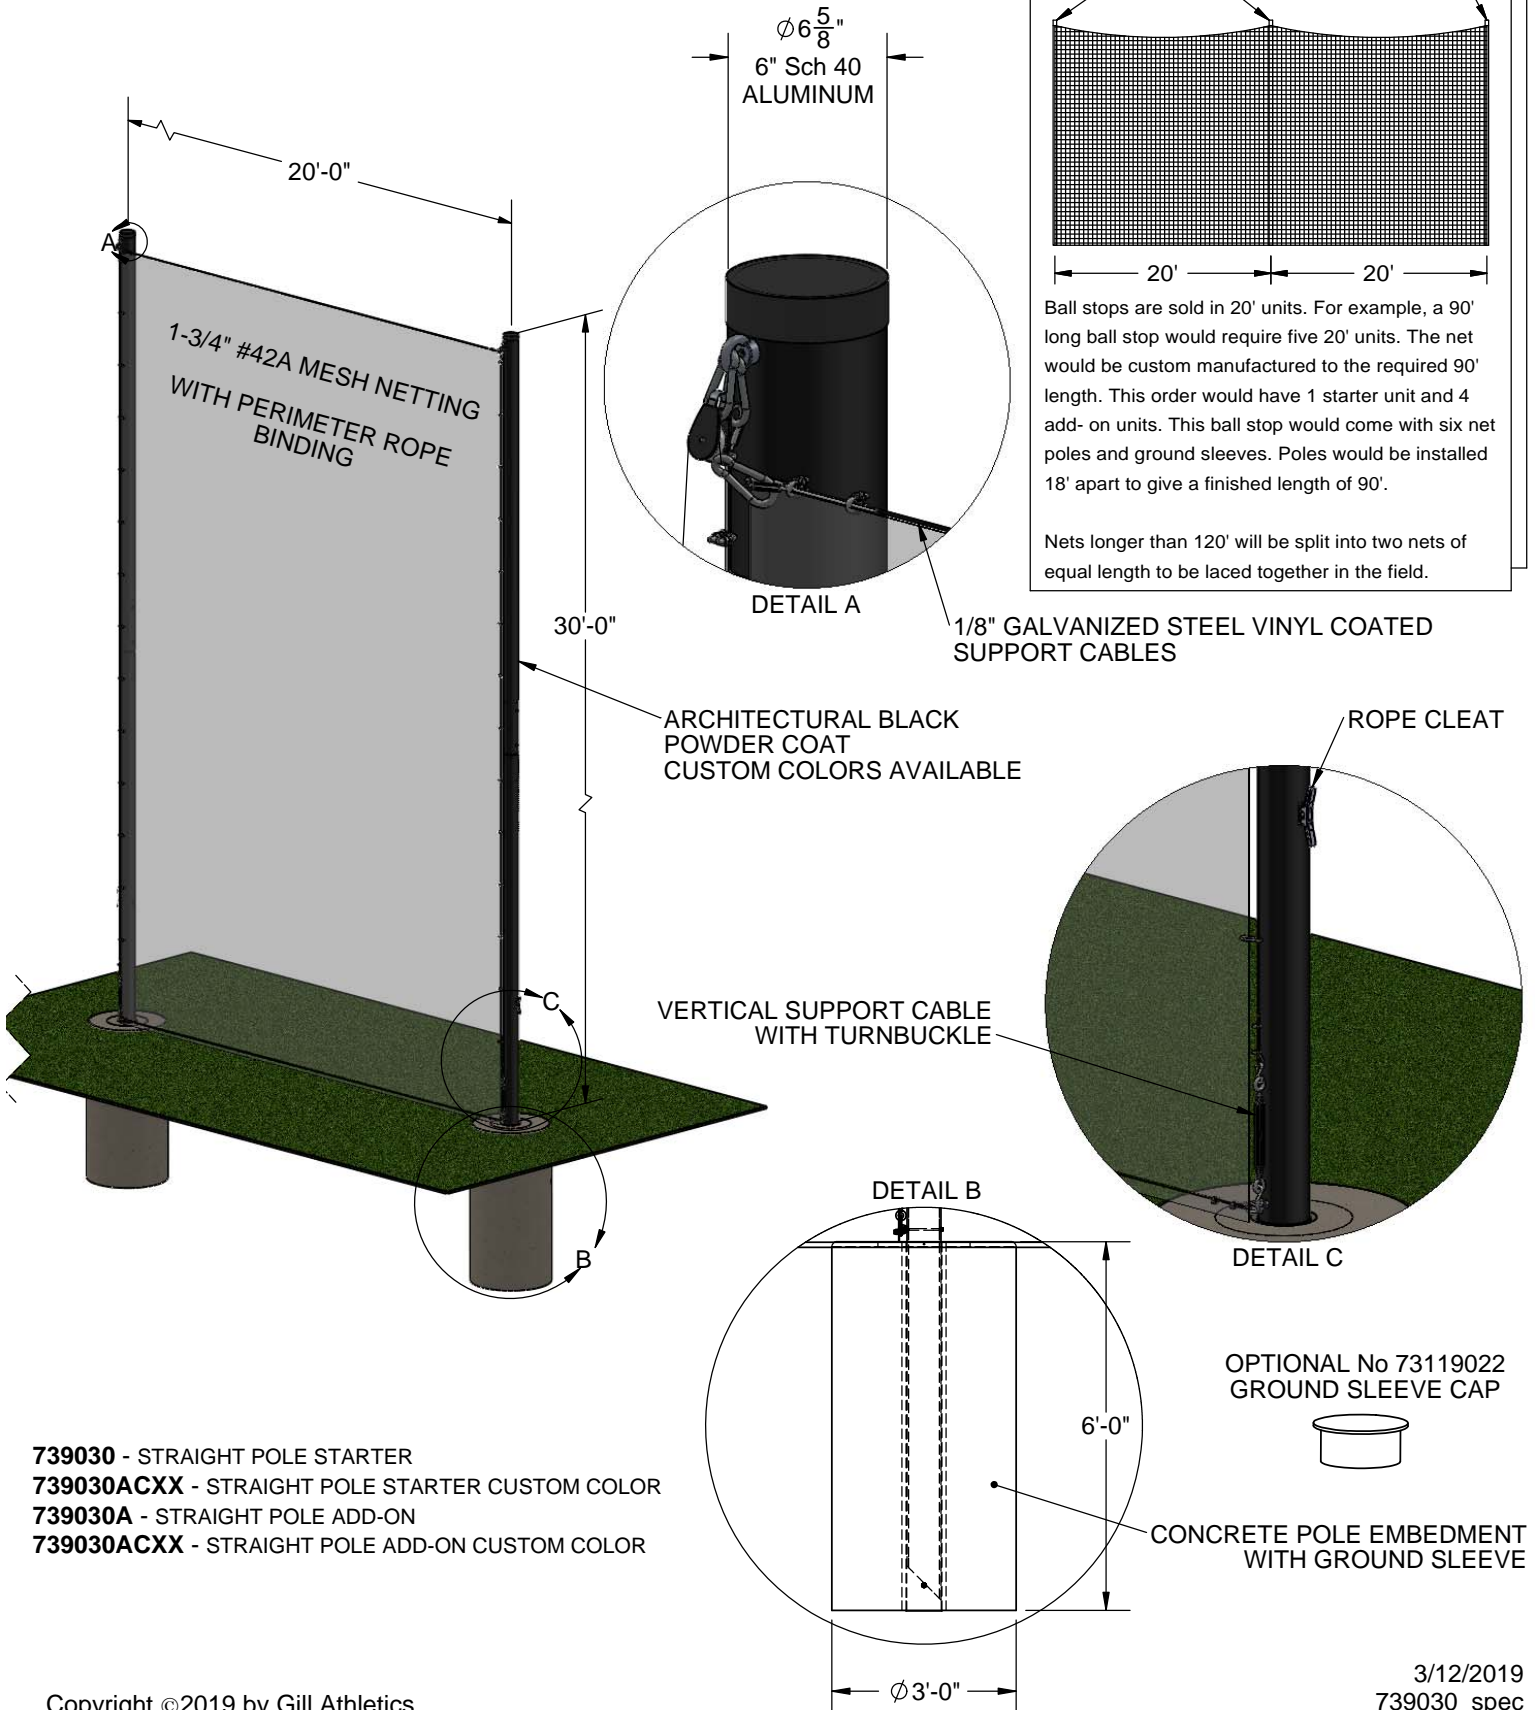

# 739030 - 30' STRAIGHT POLE BALL STOP SPECIFICATION

- 739030** - STRAIGHT POLE STARTER
- 739030ACXX** - STRAIGHT POLE STARTER CUSTOM COLOR
- 739030A** - STRAIGHT POLE ADD-ON
- 739030ACXX** - STRAIGHT POLE ADD-ON CUSTOM COLOR