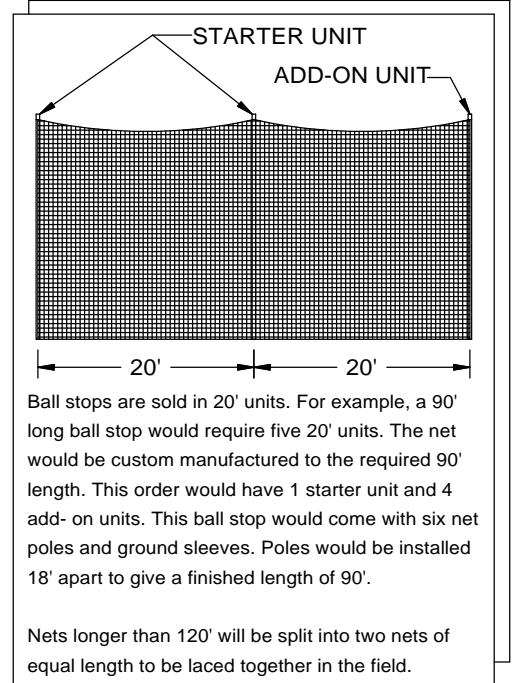

# 739040 - 40' STRAIGHT POLE BALL STOP SPECIFICATION

- 739040** - STRAIGHT POLE STARTER
- 739040ACXX** - STRAIGHT POLE STARTER CUSTOM COLOR
- 739040A** - STRAIGHT POLE ADD-ON
- 739040ACXX** - STRAIGHT POLE ADD-ON CUSTOM COLOR